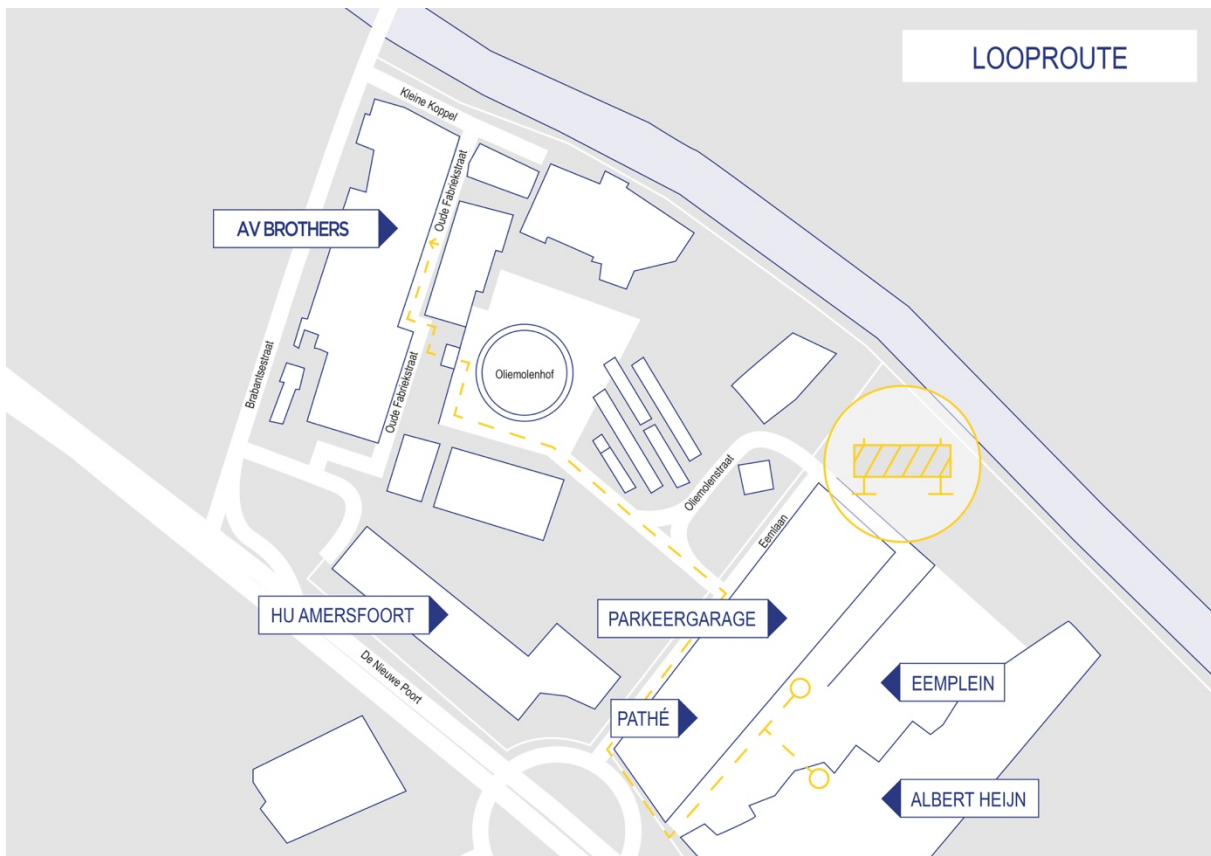

Route naar de studio's

Parkeren

Parkeergarage Eemplein ligt op 2 minuten loopafstand van Webinary. Als u navigeert naar **de Eemlaan**, bevindt de ingang van de parkeergarage zich aan uw rechterhand.

Looproute vanaf parkeergarage

Er zijn twee opties om vanuit de parkeergarage het plein te bereiken (via de uitgang naast de Casa, of naast de Albert Heijn)

Uitgang Albert Heijn:

1. Ga bij de uitgang AH direct naar links en loop naar zijde Pathé Theater.
2. Loop bij de rotonde rechts om Pathé heen en vervolg uw weg op de Eemlaan.
3. Sla linksaf na 80 meter naar de Oliemolenhof.
4. Steek de Oliemolenhof recht over naar het witte poortershuis met kunstwerk "wishfull, thinking, doing"
5. Loop door het poortje en sla rechtsaf, u vindt ons aan uw linkerhand op nummer 8

Uitgang Casa:

1. Ga bij de uitgang Casa direct rechtsaf en loop naar zijde Pathé Theater.
2. Loop bij de rotonde rechts om Pathé heen en vervolg uw weg op de Eemlaan.
3. Sla linksaf na 80 meter naar de Oliemolenhof.
4. Steek de Oliemolenhof recht over naar het witte poortershuis met kunstwerk "wishfull, thinking, doing"
5. Loop door het poortje en sla rechtsaf, u vindt ons aan uw linkerhand op nummer 8

De looptijd bedraagt 12 minuten. Met een OV fiets 5 minuten.

1. Verlaat het station via de achterzijde van de stationshal: Piet Mondriaanplein
2. Sla rechtsaf richting de Piet Mondriaanlaan (richting het Oosten)
3. Na 300 meter volgt u de flauwe bocht naar links om op de Piet Mondriaanlaan te blijven
4. Na weer 300 meter komt u op een rotonde. Neem hier de 2e afslag de Eemlaan op
5. Sla linksaf na 80 meter naar de Oliemolenhof.
6. Steek de Oliemolenhof recht over naar het witte poortershuis met kunstwerk "wishfull, thinking, doing"
7. Loop door het poortje en sla rechtsaf, u vindt ons aan uw linkerhand op nummer 8